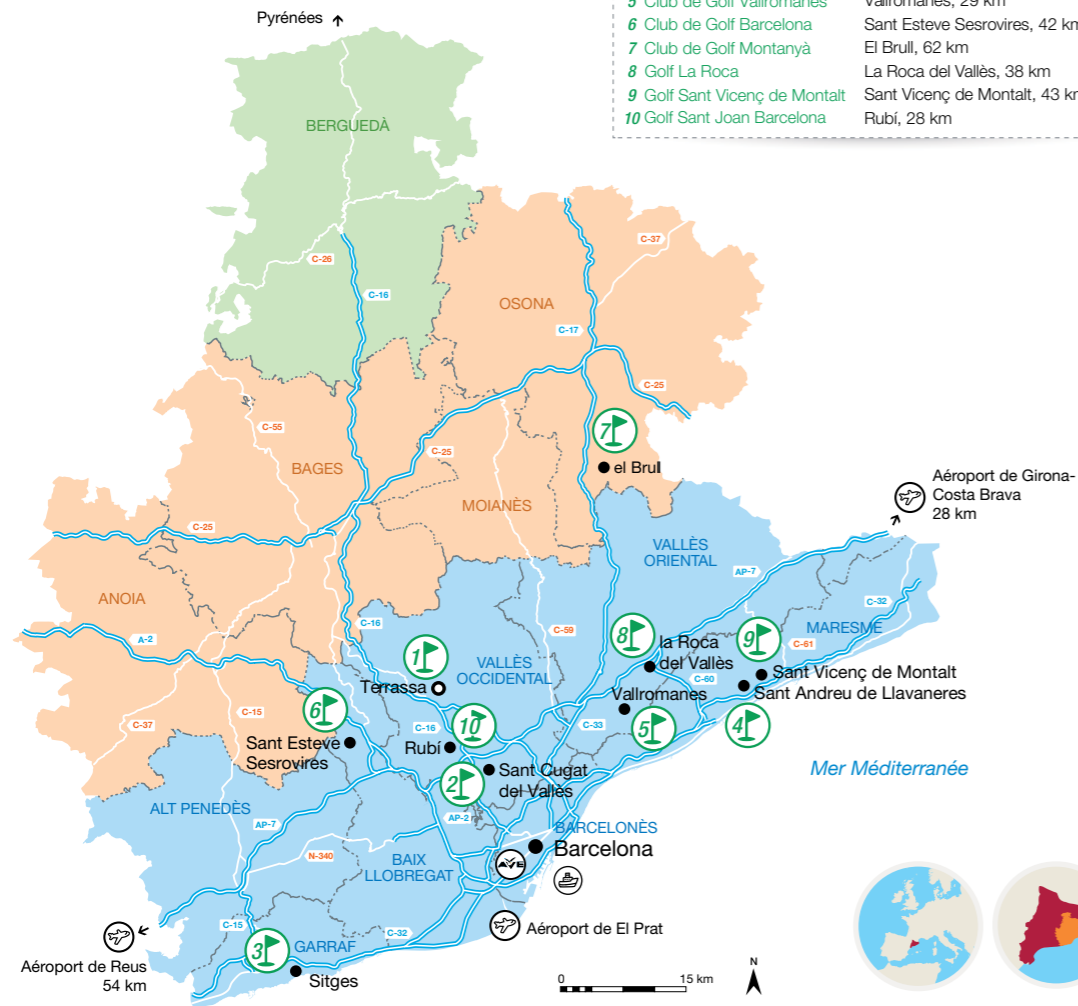

Aux environs de la ville, à moins de 1 heure du centre, il est possible de profiter des 10 terrains de golf de renommée internationale, conçus par de grands professionnels de cette discipline et offrant tout le confort imaginable (terrain d'entraînement, location d'équipements, voiturettes, cours, boutique, club...). Des clubs avec vues sur la mer ou près de la montagne, entourés de lieux d'hébergement de charme et offrant une cuisine traditionnelle mais aussi innovatrice.

Nous vous invitons à découvrir les régions de Barcelone, où vous ferez bien plus que jouer au golf.

Terrains de golf dans la région de Barcelone

- Port
- TGV
- Aéroport
- Clubs de Golf

- Pirineus Barcelona
- Paisatges Barcelona
- Costa Barcelona

De Barcelone à ...

- | | |
|-------------------------------|-----------------------------------|
| 1 Real Club de Golf El Prat | Terrassa, 34 km |
| 2 Club de Golf Sant Cugat | Sant Cugat del Vallès, 27 km |
| 3 Club de Golf Terramar | Sitges, 35 km (par voies express) |
| 4 Club de Golf Llaveneres | Sant Andreu de Llaveneres, 39 km |
| 5 Club de Golf Vallromanes | Vallromanes, 29 km |
| 6 Club de Golf Barcelona | Sant Esteve Sesrovires, 42 km |
| 7 Club de Golf Montanyà | El Brull, 62 km |
| 8 Golf La Roca | La Roca del Vallès, 38 km |
| 9 Golf Sant Vicenç de Montalt | Sant Vicenç de Montalt, 43 km |
| 10 Golf Sant Joan Barcelona | Rubí, 28 km |